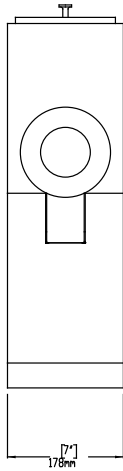

Zepředu

Elektro

Napětí:

600657 (E835B)

220-240 V/1N ph/50/60 Hz

Příkon max:

1.8 kW

Hlavní informace

Vnější rozměry, Šířka	178 mm
Vnější rozměry, Hloubka	381 mm
Vnější rozměry, Výška	559 mm
Netto váha:	18 kg
Přepravní váha:	24 kg
Přepravní výška:	700 mm
Přepravní šířka:	320 mm
Přepravní hloubka:	470 mm
Přepravní objem:	0.11 m³

Zařízení pro přípravu kávy
Mlýnek na kávu, jednorpcový, se zásobníkem 0,7 kg, černý

Společnost si vyhrazuje právo provádět změny v produktech bez předchozího upozornění. Všechny informace byly správné v době tisku.